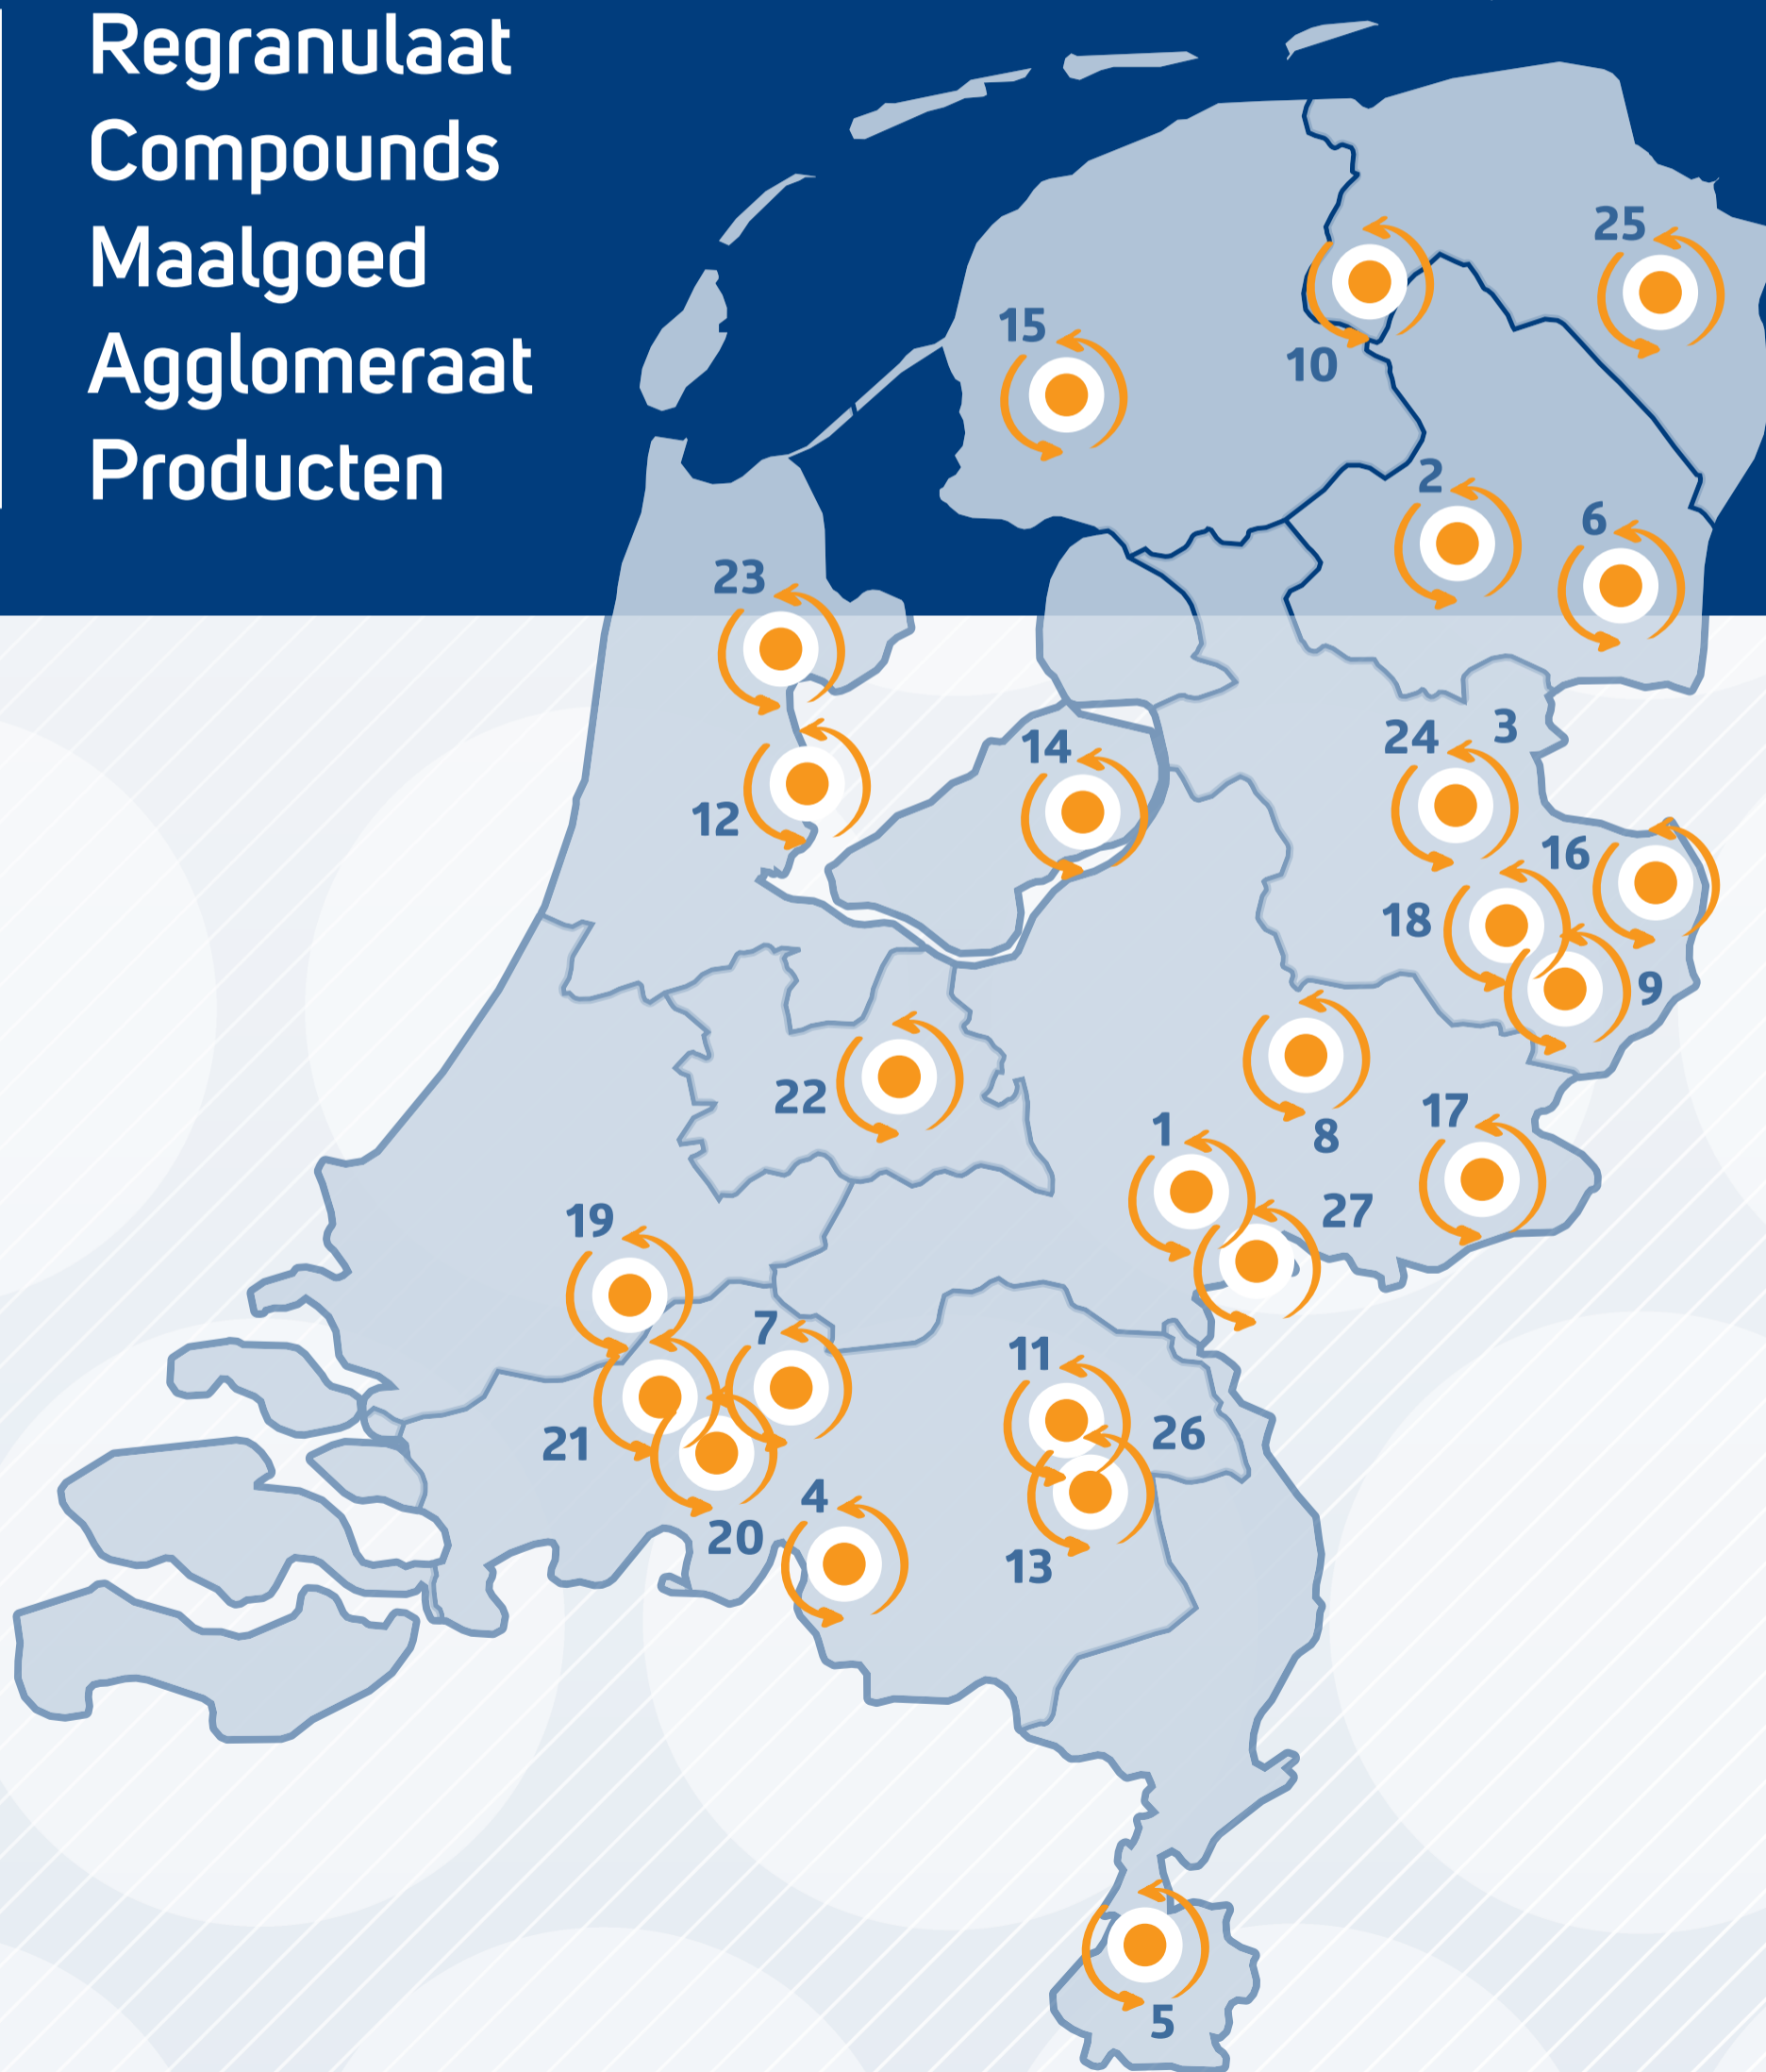

Kunststof recycling overzicht van inzamelaars en leveranciers

NRK Recycling

Regranulaat
Compounds
Maalgoed
Agglomeraat
Producten

- 1 4PET Recycling BV**
Roelofshoeweg 43, 6921 RH DUIVEN | T: 085-1052160
W: www.4petrecycling.com | E: info@4petrecycling.com
- 2 Attero**
VAMweg 7, 9418 TM WIJSTER | T: 088-5501000
W: www.attero.nl | E: info@attero.nl
- 3 Aufderhaar Kunststof Recycling B.V.**
Sluis 16, 7681 KB VROOMSHOOP | T: 0546-433190
W: www.akrbv.nl | E: info@akrbv.nl
- 4 Broeckx Plastic Recycling B.V.**
Notelstraat 47, 5085 ET ESBEEK | T: 013-5169214
W: www.broeckx.nl | E: info@broeckx.nl
- 5 CeDo Recycling BV**
De Asselen Kuil 15, 6161 RD GELEEN | T: 046-4771100
W: www.cedo.com | E: info@cedo.com
- 6 Cumapol Emmen B.V.**
Eerste Bokslotweg 17, 7821 AT EMMEN | T: 0316-526979
W: www.cumapol.com | E: info@cumapol.nl
- 7 Coolrec PHB B.V.**
Van Hiltstraat 7, 5145 RR WAALWIJK | T: 085-7003500
W: www.coolrec.com | E: info@coolrec.com
- 8 Daly Plastics B.V.**
Industrieweg 101 a, 7202 CA ZUTPHEN | T: 0575-568310
W: www.plasticrecycling.nl | E: info@dalyplastics.nl
- 9 Rodepa - De Paauw Plastic Recycling B.V.**
Jadestraat 15, 7554 TZ HENGELO | T: 088-3372289
W: www.depaauwrecycling.nl | E: info@depaauwrecycling.nl
- 10 Gebr. Hummel Recycling B.V.**
Mulderspark 17, 9351 NR LEEK | T: 0594-518008
W: www.hummelrecycling.nl | E: mail@hummelrecycling.nl
- 11 Van Kaathoven Nederland B.V.**
Boutenslaan 195, 5654 AN EINDHOVEN | T: 088-7310210
W: www.vankaathovengroep.nl | E: info@vankaathovengroep.nl
- 12 Kras Recycling B.V.**
Zeedijk 1, 1131 GG VOLENDAM | T: 0299-363827
W: www.kras-recycling.com | E: info@kras-recycling.com
- 13 Kras Gemert B.V.**
Raamweg 10, 5422 WX GEMERT | T: 0492-363666
W: www.kras-recycling.com | E: info@kras-recycling.com
- 14 Kunststof Recycling Van Werven**
Biddingringweg 23, 8256 PB BIDDINGHUIZEN | T: 0525-631441
W: www.vanwerven.nl | E: info@vanwerven.nl
- 15 Lankhorst Engineered Products B.V.**
Prinsengracht 2, 8607 AD Sneek | T: 0515-487630
W: www.lankhorst-ep.com | E: info@lankhorst-recycling.nl
- 16 Morein B.V.**
Postbus 104, 7590 AC DENEKAMP | T: 0049-5921-7123400
W: www.morein.nl | E: info@morein.nl
- 17 Morssinkhof Rymoplast**
Mercatorstraat 22, 7131 PX LICHTENVOORDE | T: 0544-372306
W: www.morssinkhofplastics.nl | E: info@morssinkhofplastics.nl
- 18 Ovimo Plastics**
Twentepoort West 10-6a, 7609 RD ALMELO | T: 0546-452222
W: www.ovimoplastics.eu | E: info@ovimoplastics.eu
- 19 Peute Plasticrecycling B.V.**
Baanhoekweg 4, 3313 LA DORDRECHT | T: 078-6214488
W: www.peute.nl | E: info@peute.nl
- 20 Poredo (De Wijs - van Loon B.V.)**
De Slof 26, 5107 RJ DONGEN | T: 0162-314531
W: www.poredo.nl | E: postbus@poredo.nl
- 21 REK Europe B.V.**
Koopvaardijweg 54, 4906 CV OOSTERHOUT | T: 0162-430303
W: www.rekeurope.com | E: info@rekeurope.com
- 22 SUEZ Recycling and Recovery Netherlands**
Stemerdingweg 20, 3796 CE SOESTERBERG | T: 0346-355820
W: www.suez.nl | E: info@sita.nl
- 23 Sortiva Papier en Kunststoffen B.V.**
Sporstraat 5, 1687 AE WOGNUM | T: 0229-283999
W: www.sortiva.com | E: papierenkunststoffen@sortiva.com
- 24 Veolia Polymers NL B.V.**
Kalkwijk 5, 7681 DV VROOMSHOOP | T: 0546-667788
W: www.veoliapolymers.nl | E: veoliapolymers.nl@veolia.com
- 25 Virol BV**
Haven Zuidzijde 21, 9679 TD SCHEEMDA | T: 0597-591526
W: www.virol.nl | E: info@virol.nl
- 26 Van der Vleuten Kunststofindustrie B.V.**
Energieweg 8, 5422 VN GEMERT | T: 0492-365255
W: www.vleutenkunststof.nl | E: info@vleutenkunststof.nl
- 27 Wellman Recycling**
Tengnagelwaard 5, 6917 AE SPIJK | T: 0316-566250
W: www.wellman-intl.com |
E: wellmanrecycling@wellman-intl.com